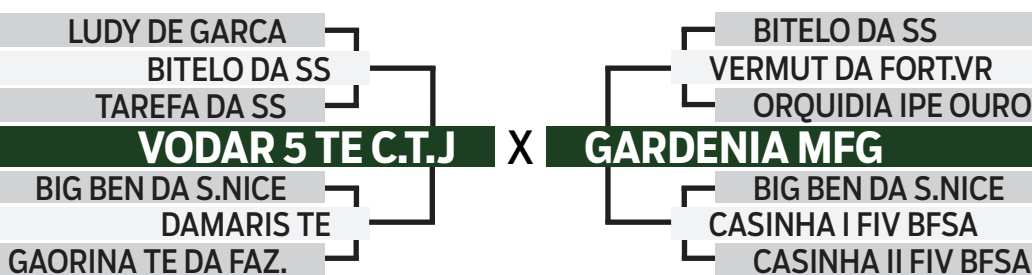

MARI MFG

SEXO: FÊMEA • REG: FREM 348 • RAÇA: NELORE PO • NASC.: 19/05/2018 • PESO: 576 KG
PRENHE DO VERTICE DE NAVIRAÍ - PREVISÃO DE PARTO: 24/06/2025

	iABCZ	PD-ED	PS-ED	PM-EM	TMD	IPP	STAY	PE-365	AOL	ACAB	MAR
DECA, ÍNDICE	-3.40	2.77	2.26	-0.85	1.19	7.88	27.12	-0.10	-1.02	-0.80	-0.40
	8	4	6	8	5	9	9	7	9	8	7

TRAUCA

SEXO: FÊMEA • REG: IBS 5769 • RAÇA: NELORE PO • NASC.: 07/08/2019 • PESO: 596 KG
PARIDA DE MACHO (LWAF 1624) DO EMBATE DA AGRONOVA EM 17/02/2025 • iABCZ: 20,11 - Deca: 1