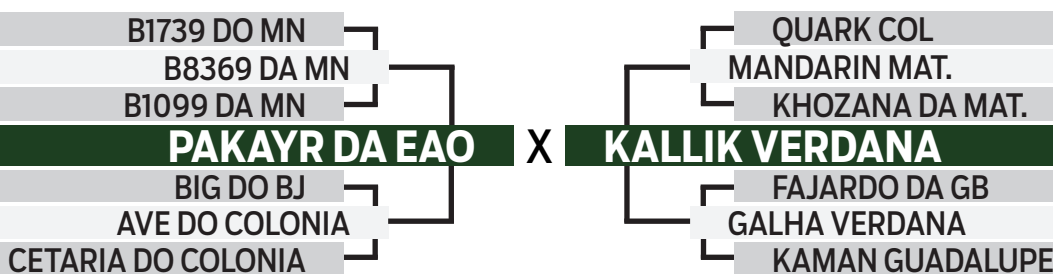

iABCZ	PD-ED	PS-ED	PM-EM	TMD	IPP	STAY	PE-365	AOL	ACAB	MAR
DECA ÍNDICE	10.90	2.71	7.85	2.76	6.03	-26.81	33.75	0.17	1.70	0.27	0.28
	2	4	3	1	1	1	3	5	2	4	4

MAHADRI VERDANA

SEXO: FÊMEA • REG: GRUB 4307 • RAÇA: NELORE PO • NASC.: 15/11/2017 • PESO: 528 KG
PRENHE DO NATO NOVA LUZ - PREVISÃO DE PARTO: 10/07/2025