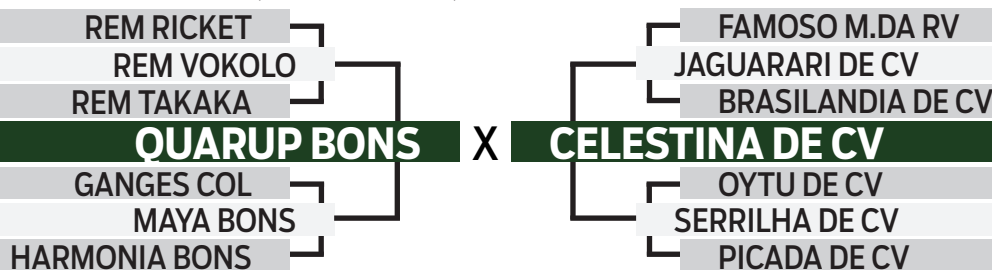

DECA	ÍABCZ	PD-ED	PS-ED	PM-EM	TMD	IPP	STAY	PE-365	AOL	ACAB	MAR
	21.40	7.18	13.75	3.03	6.56	-25.31	40.05	0.98	4.01	0.77	0.79
	1	1	1	1	1	1	1	1	1	3	2