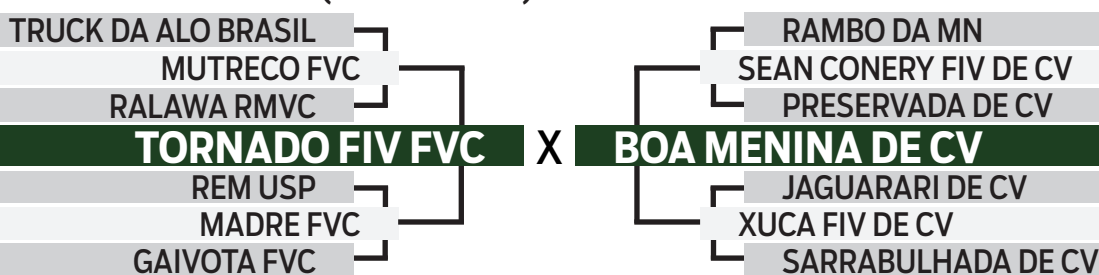

DECA	ÍABCZ	PD-ED	PS-ED	PM-EM	TMD	IPP	STAY	PE-365	AOL	ACAB	MAR
	17.14	6.89	18.17	2.40	7.10	-23.75	33.77	0.66	2.97	3.01	1.04
	1	1	1	1	1	1	3	1	1	1	2

28117 DE CV

SEXO: FÊMEA • REG: CVCV 28117 • RAÇA: NELORE PO • NASC.: 23/08/2021 • PESO: 386 KG
PARIDA DE FÊMEA (LWAF 1566) DO GLOCK DE CV EM 22/12/2024