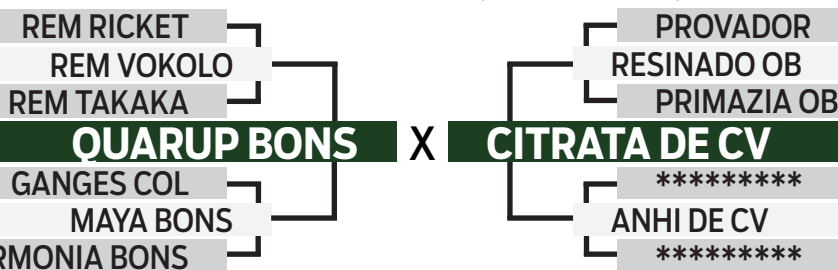

CLIQUE AQUI

PARA VER O VÍDEO DO LOTE

29

28042 DE CV

SEXO: FÊMEA • REG: CVCV 28042 • RAÇA: NELORE PO • NASC.: 13/08/2021 • PESO: 426 KG
PARIDA DE FÊMEA (LWAF 1604)

DECA	ÍABCZ	PD-ED	PS-ED	PM-EM	TMD	IPP	STAY	PE-365	AOL	ACAB	MAR
	20.34	9.13	12.97	2.53	6.61	-28.21	40.84	1.03	0.15	0.33	2.33
	1	1	1	1	1	1	1	1	6	4	1