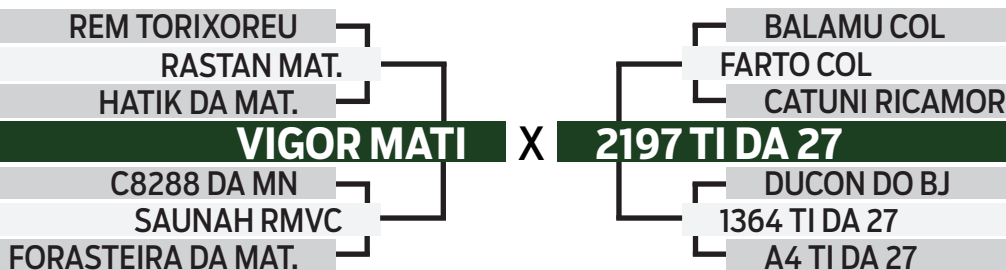

16

3009 TI DA 27

SEXO: FÊMEA • REG: NTI 3009 • RAÇA: NELORE PO • NASC.: 19/07/2020 • PESO: 512 KG
PRENHE DO 2627 TI DA 27 - PREVISÃO DE PARTO: 04/05/2025 A 13/06/2025