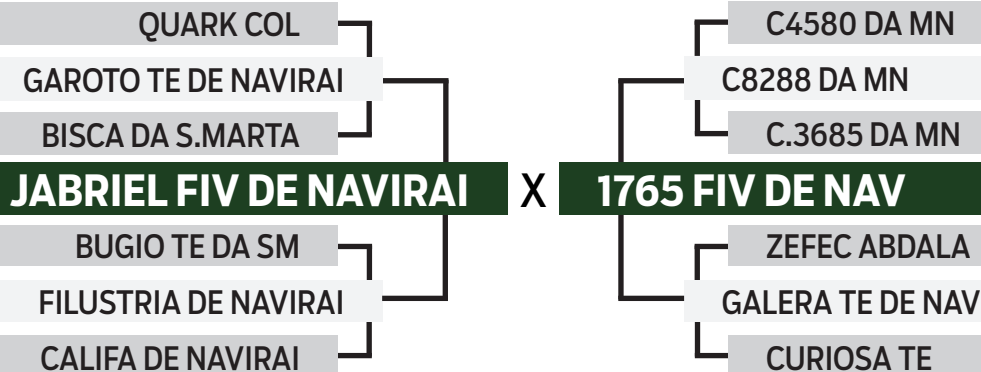

CLIQUE AQUI

PARA VER O VÍDEO DO LOTE

32

3425 DE NAV.

SEXO: FÊMEA • REG: CSCF 3425 • RAÇA: NELORE PO • NASC.: 26/10/2015
PARIDA DE FÊMEA (LWAF 1587) DO B6777 DA S. NICE EM 29/12/2024

CLIQUE AQUI

PARA VER O VÍDEO DO LOTE