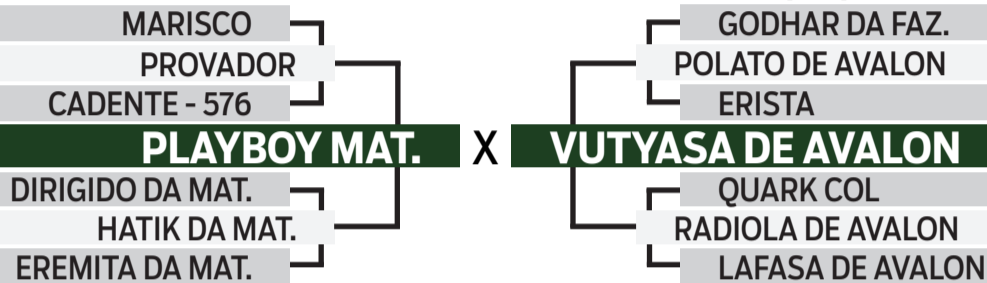

CLIQUE AQUI

PARA VER O VÍDEO DO LOTE

64

3394 DE AVALON

SEXO: FÊMEA • REG: AVN 3394 • RAÇA: NELORE PO • NASC.: 05/11/2019 • PESO: 452 KG
 PARIDA DE FÊMEA (AVN 4743) DO PORTO DO BATUQUE EM 20/05/2024 • 227 KG
 PRENHÊ DO IPB 7232 - PREVISÃO DE PARTO: 30/07/2025