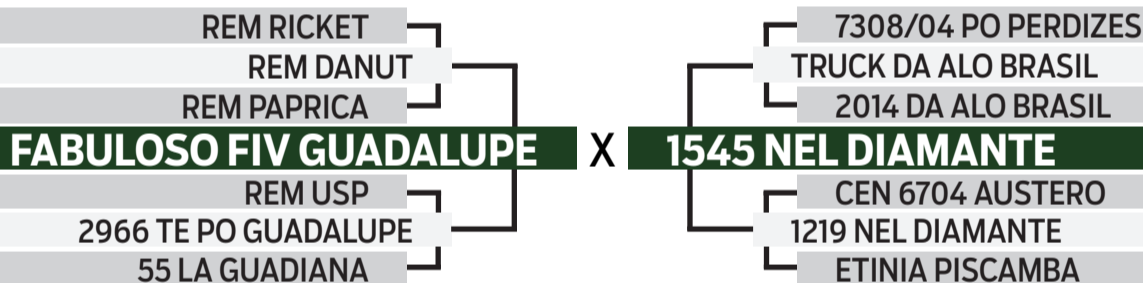

iABCZ	PD-ED	PS-ED	PM-EM	TMD	IPP	STAY	PE-365	AOL	ACAB	MAR
DECA	22.11	8.23	16.84	0.20	4.12	-19.94	42.39	1.05	3.65	1.03	0.25
	1	1	1	5	2	1	1	1	1	2	4