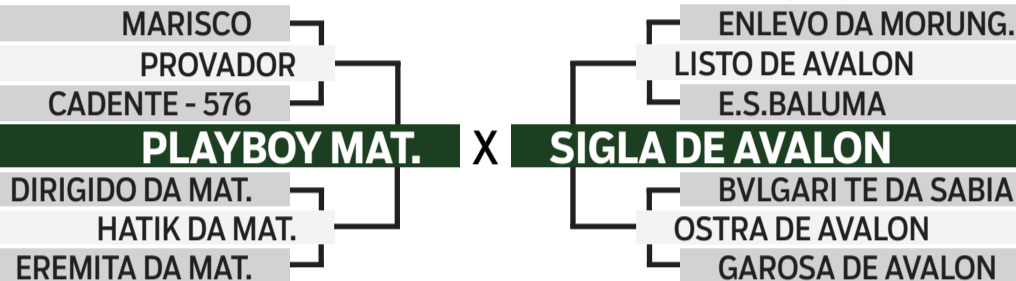

CLIQUE AQUI

PARA VER O VÍDEO DO LOTE

63

2618 DE AVALON

SEXO: FÊMEA • REG: AVN 2618 • RAÇA: NELORE PO • NASC.: 06/09/2017 • PESO: 472 KG
 PARIDA DE FÊMEA (AVN 4709) DO PORTO DO BATUQUE EM 09/05/2024 • 231 KG
 PRENHE DO IPB 7232 - PREVISÃO DE PARTO: 09/09/2025