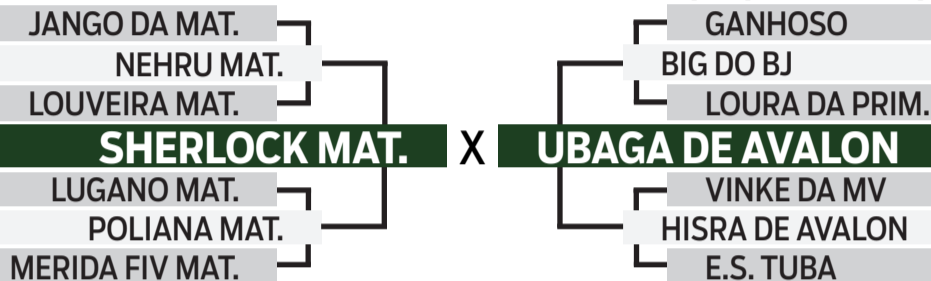

62

3280 DE AVALON

SEXO: FÊMEA • REG: AVN 3280 • RAÇA: NELORE PO • NASC.: 10/09/2019 • PESO: 519 KG
PARIDA DE MACHO (AVN 4789) DO DELTA DA EAO EM 24/06/2024 • 272 KG
PRENHE BEKA NALAY LEI - PREVISÃO DE PARTO: 01/10/2025 A 09/11/2025