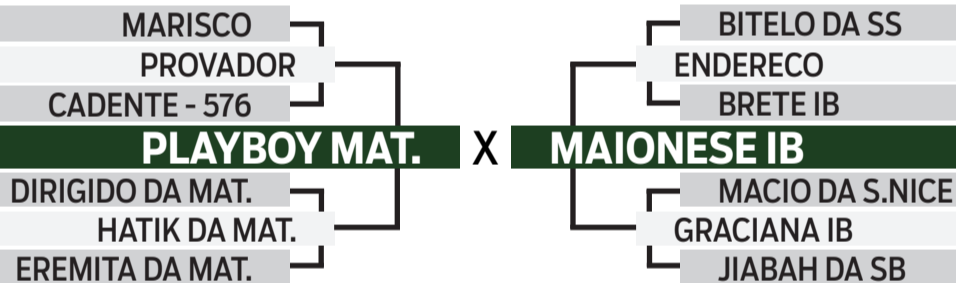

2189 DE AVALON

SEXO: FÊMEA • REG: AVN 2189 • RAÇA: NELORE PO • NASC.: 01/08/2016 • PESO: 515 KG
PARIDA DE FÊMEA (AVN 4711) DO PORTO DO BATUQUE EM 10/05/2024 • 257 KG
PRENHÊ DO IPB 7232 - PREVISÃO DE PARTO: 30/07/2025