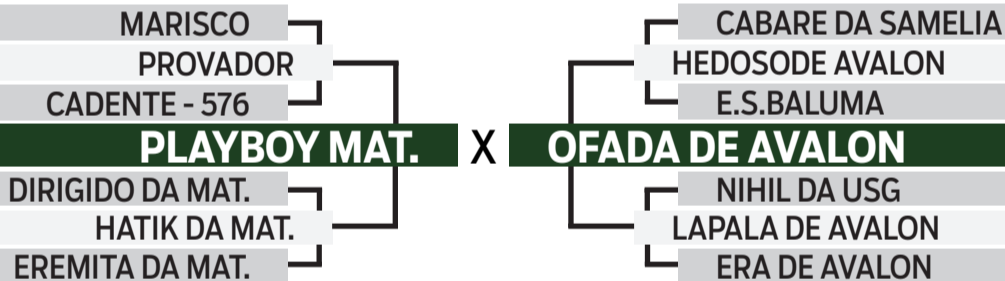

2668 DE AVALON

SEXO: FÊMEA • REG: AVN 2668 • RAÇA: NELORE PO • NASC.: 18/09/2017 • PESO: 553 KG
PARIDA DE FÊMEA (AVN 4713) DO PORTO DO BATUQUE EM 10/05/2024 • 273 KG
PRENHE DO BEKA NALAY LEI - PREVISÃO DE PARTO: 01/10/2025 A 09/11/2025