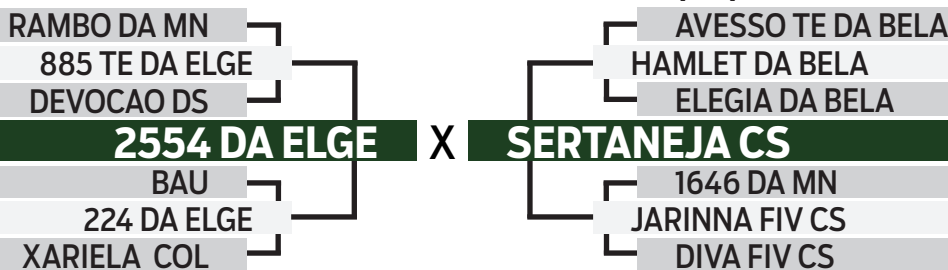

CLIQUE AQUI

PARA VER O VÍDEO DO LOTE

57

VIEIRA CS

SEXO: FÊMEA • REG: TOTO CS7930 • RAÇA: NELORE PO • NASC.: 21/09/2020 • PESO: 551 KG
 PARIDA DE FÊMEA (LWAF 1429) DO CAMAROTE DA S. NICE EM 26/08/2024 • 172 KG
 INSEMINADA DO BEKA MAHAJE LEI EM 03/02/2025