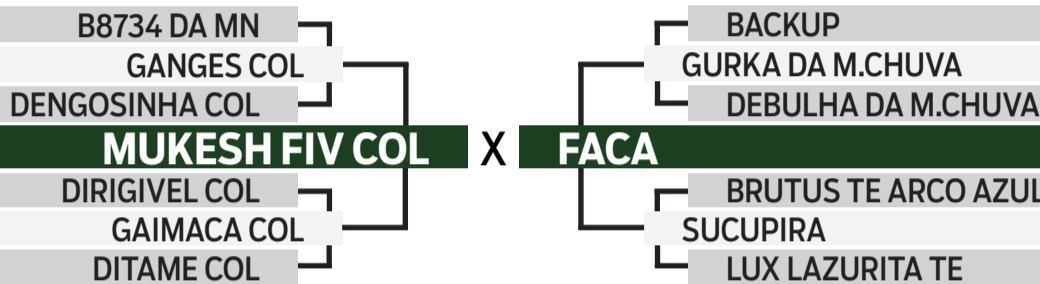

CLIQUE AQUI

PARA VER O VÍDEO DO LOTE

11

DEBUTANTE

SEXO: FÊMEA • REG: PLI 1755 • RAÇA: NELORE PO • NASC.: 26/01/2022 • PESO: 384 KG
 PRENHE DO PEQUIN NOVA LUZ - PREVISÃO DE PARTO: 10/07/2025

	iABCZ	PD-ED	PS-ED	PM-EM	TMD	IPP	STAY	PE-365	AOL	ACAB	MAR
DECA	10.47	5.00	11.93	0.11	3.11	-13.63	34.49	0.26	2.17	-0.19	-0.13
	2	2	2	6	3	2	2	4	1	6	6