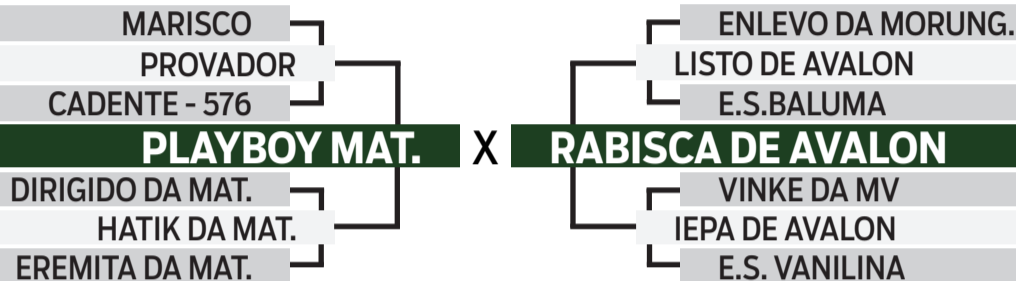

161

2122 DE AVALON

SEXO: FÊMEA • REG: AVN 2122 • RAÇA: NELORE PO • NASC.: 26/06/2016 • PESO: 601 KG
PARIDA DE FÊMEA (AVN 4705) DO PORTO DO BATUQUE EM 08/05/2024 • 303 KG
PRENHÊ DO IPB 7232 - PREVISÃO DE PARTO: 30/07/2025