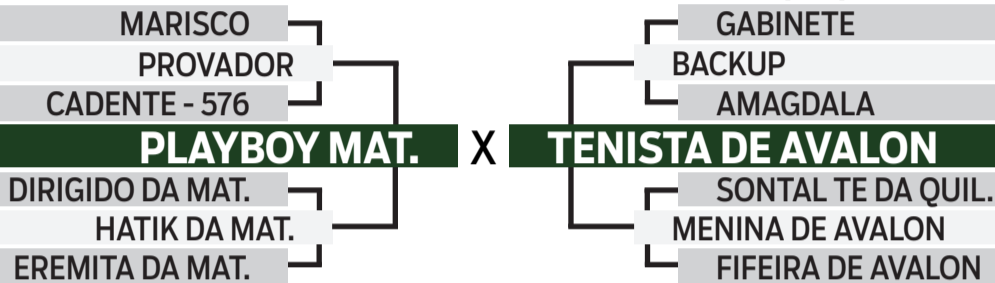

CLIQUE AQUI

PARA VER O VÍDEO DO LOTE

61

2878 DE AVALON

SEXO: FÊMEA • REG: AVN 2878 • RAÇA: NELORE PO • NASC.: 02/08/2018 • PESO: 511 KG
 PARIDA DE MACHO (AVN 4739) DO PORTO DO BATUQUE EM 18/05/2024 • 285 KG
 PRENHE DO IPB 7232 - PREVISÃO DE PARTO: 09/09/2025