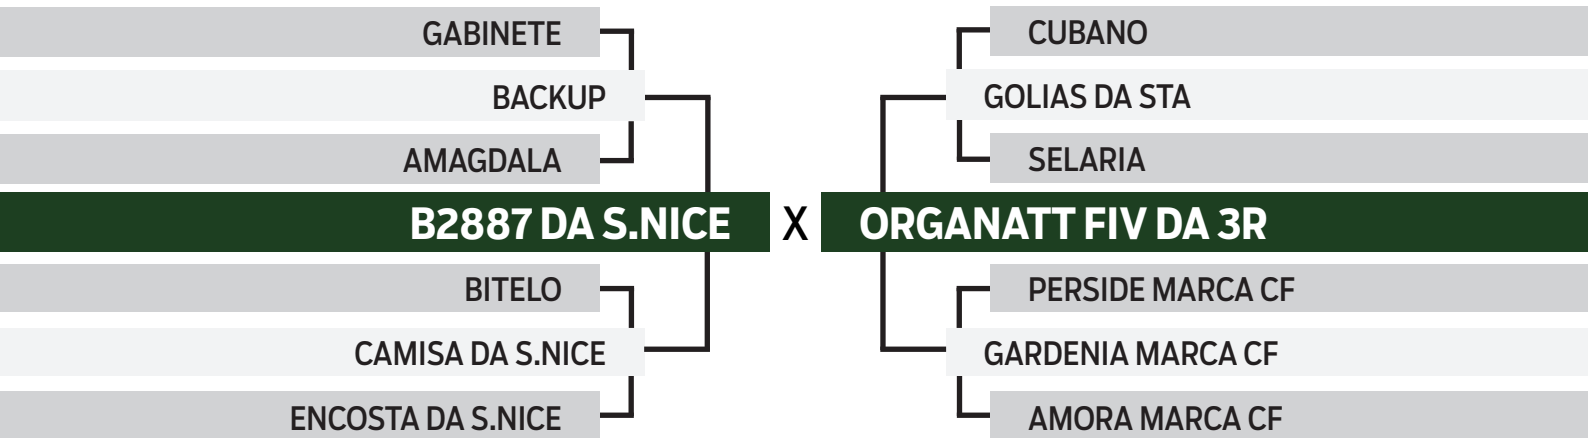

83

ANCHO FIV DA SFR

SEXO: MACHO • REG: ROST 83 • RAÇA: NELORE PINTADO PO • NASC.: 01/10/2022
PESO: 655 KG • PE: 35 CM

CLIQUE AQUI

PARA VER O VÍDEO DO LOTE