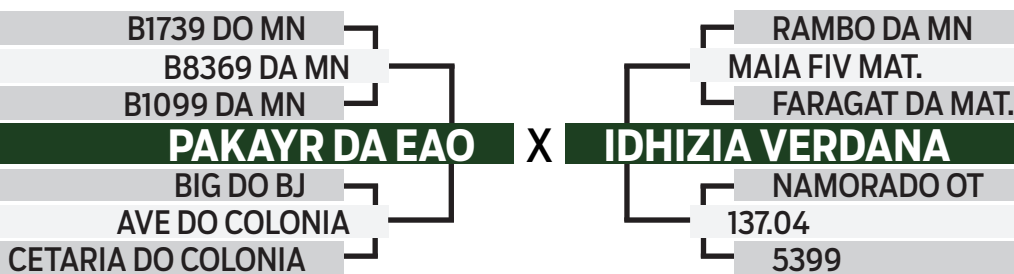

iABCZ	PD-ED	PS-ED	PM-EM	TMD	IPP	STAY	PE-365	AOL	ACAB	MAR
DECA ÍNDICE	7.15	1.64	4.53	1.02	2.45	-3.96	35.42	0.27	1.22	-0.67	-0.22
	3	5	5	4	4	5	2	4	3	8	6